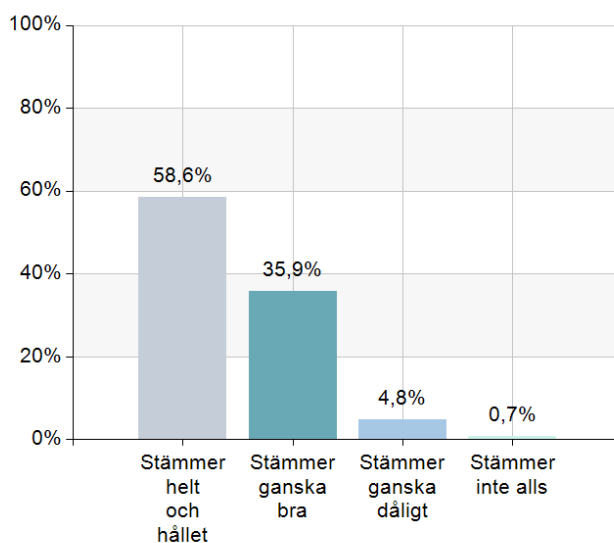

## Jag vet vad jag ska kunna för att nå kunskapskraven i de olika ämnena

Namn	Antal	%
Stämmer helt och hållet	192	32,7
Stämmer ganska bra	321	54,7
Stämmer ganska dåligt	62	10,6
Stämmer inte alls	12	2
<b>Total</b>	<b>587</b>	<b>100</b>

### Svarsfrekvens

100% (587/587)

## Lärarna i min skola hjälper mig i skolarbetet om jag behöver det

Namn	Antal	%
Stämmer helt och hållet	344	58,6
Stämmer ganska bra	211	35,9
Stämmer ganska dåligt	28	4,8
Stämmer inte alls	4	0,7
<b>Total</b>	<b>587</b>	<b>100</b>