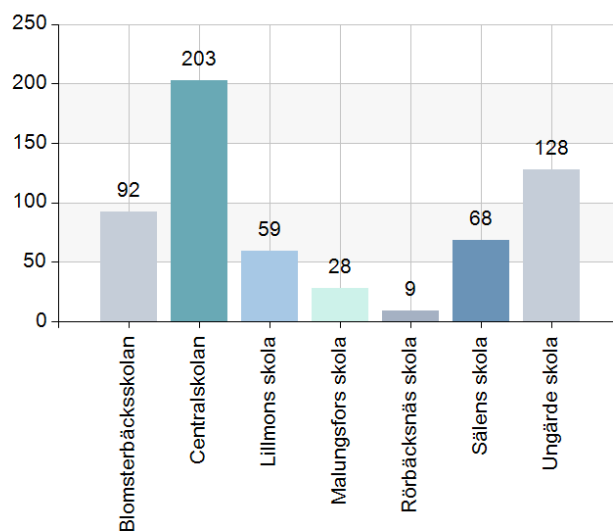

# Trivselenkät grundskolan 2020

Sammanställning hela kommunen

## Vilken skola går du i?

Namn	Antal	%
Blomsterbäcksskolan	92	15,7
Centralskolan	203	34,6
Lillmons skola	59	10,1
Malungsfors skola	28	4,8
Rörbäcksnäs skola	9	1,5
Sälens skola	68	11,6
Ungärde skola	128	21,8
<b>Total</b>	<b>587</b>	<b>100</b>

### Svarsfrekvens

100% (587/587)