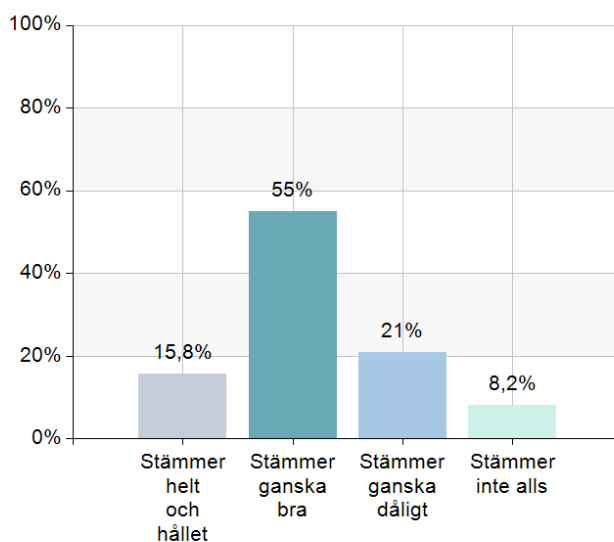

Skolarbetet gör mig så nyfiken att jag får lust att lära mig mer

Namn	Antal	%
Stämmer helt och hållet	93	15,8
Stämmer ganska bra	323	55
Stämmer ganska dåligt	123	21
Stämmer inte alls	48	8,2
Total	587	100

Svarsfrekvens
100% (587/587)