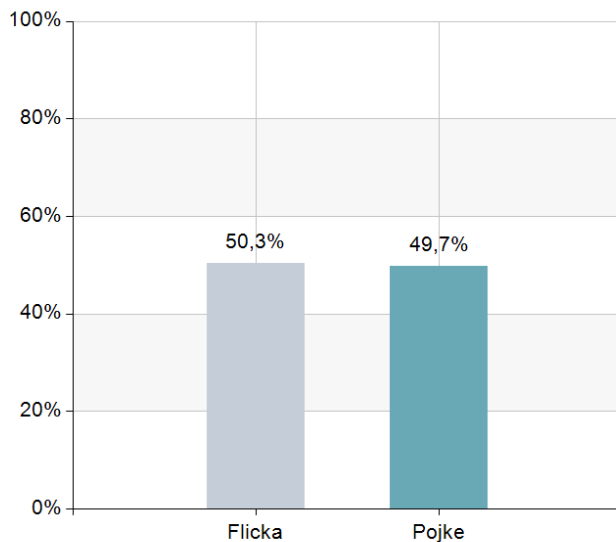

Kön?

Namn	Antal	%
Flicka	295	50,3
Pojke	292	49,7
Total	587	100

Svarsfrekvens

100% (587/587)

Jag känner mig trygg i skolan