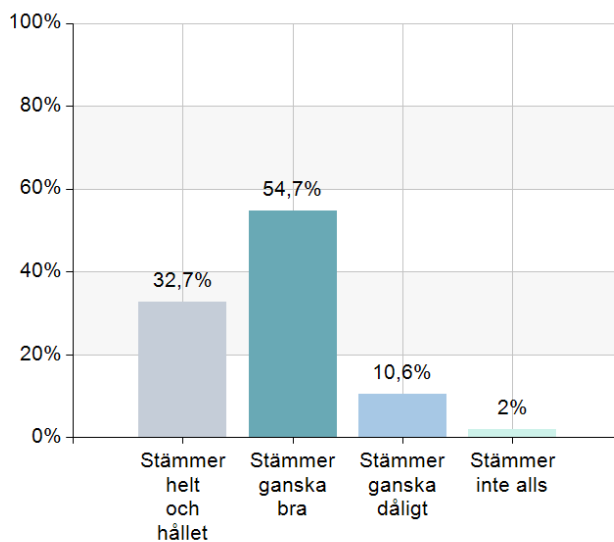

Svarsfrekvens
100% (587/587)

Lärarna i min skola tar hänsyn till elevernas åsikter

Namn	Antal	%
Stämmer helt och hållet	238	40,5
Stämmer ganska bra	294	50,1
Stämmer ganska dåligt	44	7,5
Stämmer inte alls	11	1,9
<b>Total</b>	<b>587</b>	<b>100</b>

Svarsfrekvens
100% (587/587)

## Jag vet vad jag ska kunna för att nå kunskapskraven i de olika ämnena

Namn	Antal	%
Stämmer helt och hållet	192	32,7
Stämmer ganska bra	321	54,7
Stämmer ganska dåligt	62	10,6
Stämmer inte alls	12	2
<b>Total</b>	<b>587</b>	<b>100</b>

### Svarsfrekvens

100% (587/587)