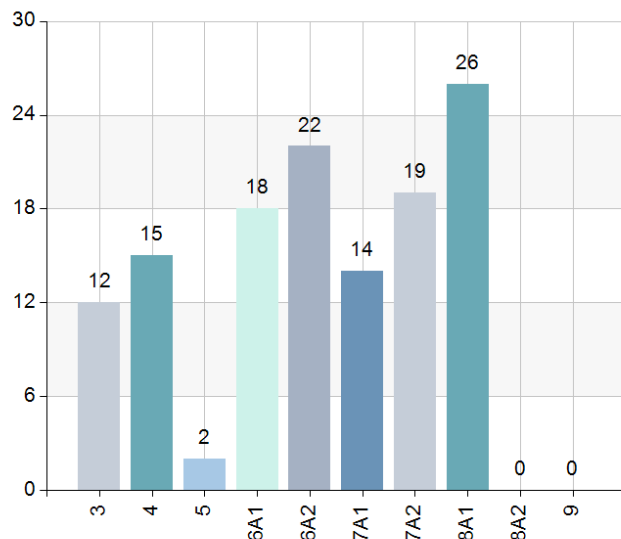

### Vilken klass?

Namn	Antal	%
3	56	34,1
4	58	35,4
5	50	30,5
<b>Total</b>	<b>164</b>	<b>100</b>

#### Statistik

Medelvärde 3,96

Median 4

#### Svarsfrekvens

100% (164/164)

### Vilken klass?

Namn	Antal	%
3	12	9,4
4	15	11,7
5	2	1,6
6A1	18	14,1
6A2	22	17,2
7A1	14	10,9
7A2	19	14,8
8A1	26	20,3
8A2	0	0
9	0	0
<b>Total</b>	<b>128</b>	<b>100</b>