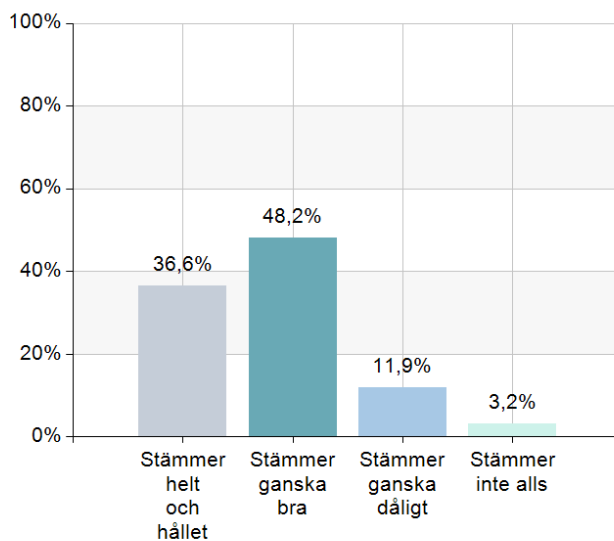

Namn	Antal	%
Stämmer helt och hållet	215	36,6
Stämmer ganska bra	283	48,2
Stämmer ganska dåligt	70	11,9
Stämmer inte alls	19	3,2
Total	587	100

Svarsfrekvens
100% (587/587)