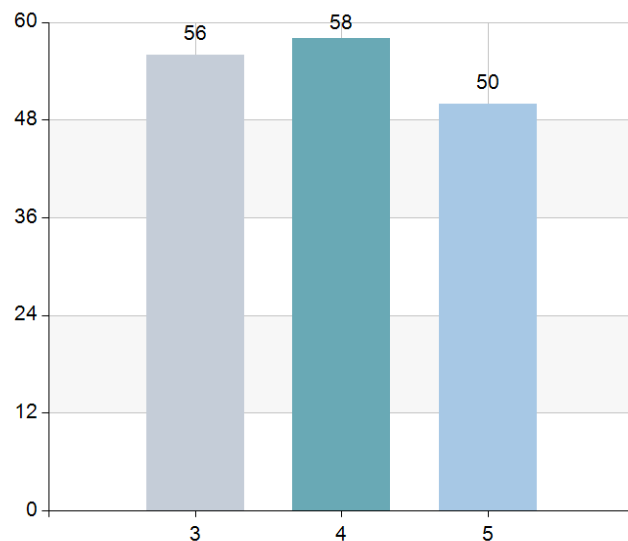

Svarsfrekvens

100% (164/164)