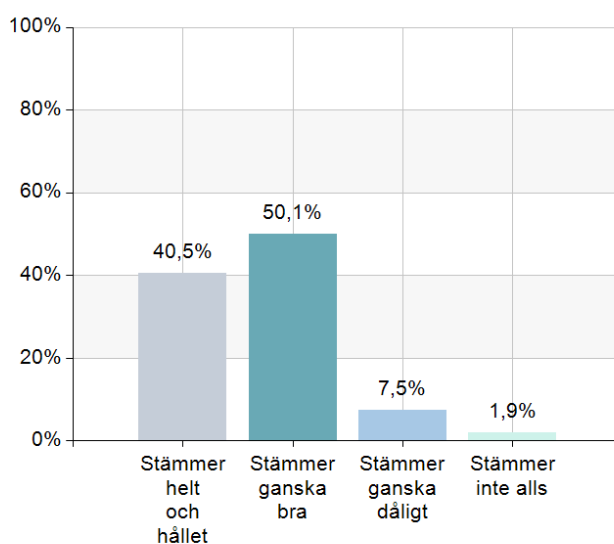

Lärarna i min skola tar hänsyn till elevernas åsikter

Namn	Antal	%
Stämmer helt och hållet	238	40,5
Stämmer ganska bra	294	50,1
Stämmer ganska dåligt	44	7,5
Stämmer inte alls	11	1,9
Total	587	100

Svarsfrekvens
100% (587/587)