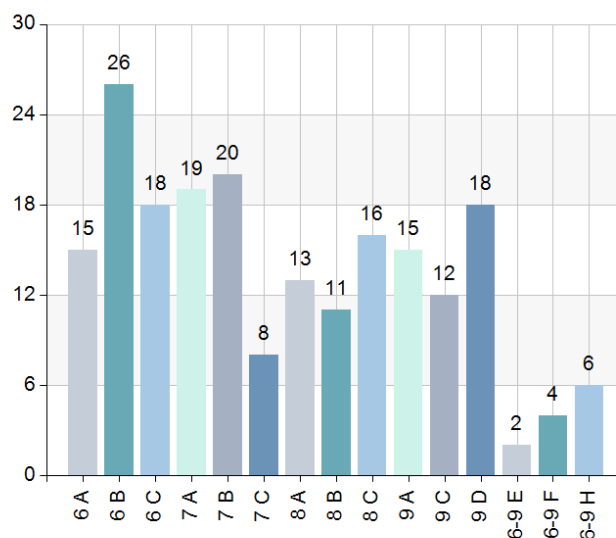

## Vilken skola går du i?

Namn	Antal	%
Blomsterbäcksskolan	92	15,7
Centralskolan	203	34,6
Lillmons skola	59	10,1
Malungsfors skola	28	4,8
Rörbäcksnäs skola	9	1,5
Sälens skola	68	11,6
Ungärde skola	128	21,8
<b>Total</b>	<b>587</b>	<b>100</b>

### Svarsfrekvens

100% (587/587)

## Vilken klass?

Namn	Antal	%
6 A	15	7,4
6 B	26	12,8
6 C	18	8,9
7 A	19	9,4
7 B	20	9,9
7 C	8	3,9
8 A	13	6,4
8 B	11	5,4
8 C	16	7,9
9 A	15	7,4
9 C	12	5,9
9 D	18	8,9
6-9 E	2	1
6-9 F	4	2
6-9 H	6	3
<b>Total</b>	<b>203</b>	<b>100</b>