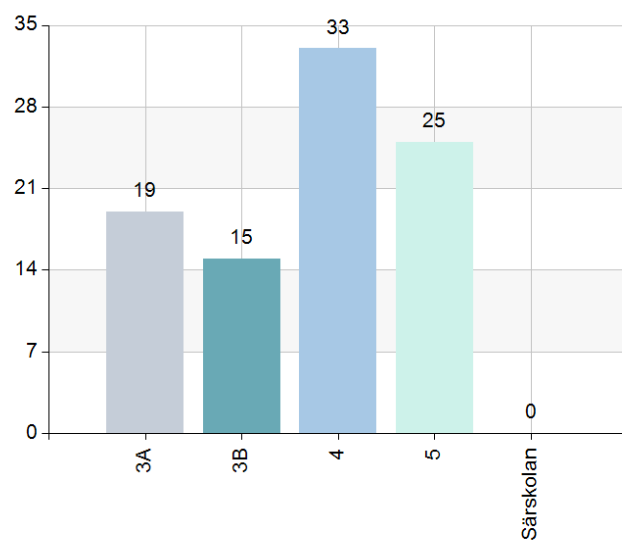

## Vilken klass?

Namn	Antal	%
6 A	15	7,4
6 B	26	12,8
6 C	18	8,9
7 A	19	9,4
7 B	20	9,9
7 C	8	3,9
8 A	13	6,4
8 B	11	5,4
8 C	16	7,9
9 A	15	7,4
9 C	12	5,9
9 D	18	8,9
6-9 E	2	1
6-9 F	4	2
6-9 H	6	3
<b>Total</b>	<b>203</b>	<b>100</b>

### Svarsfrekvens

100% (203/203)

### Vilken klass?

Namn	Antal	%
3A	19	20,7
3B	15	16,3
4	33	35,9
5	25	27,2
Särskolan	0	0
<b>Total</b>	<b>92</b>	<b>100</b>

#### Svarsfrekvens

100% (92/92)