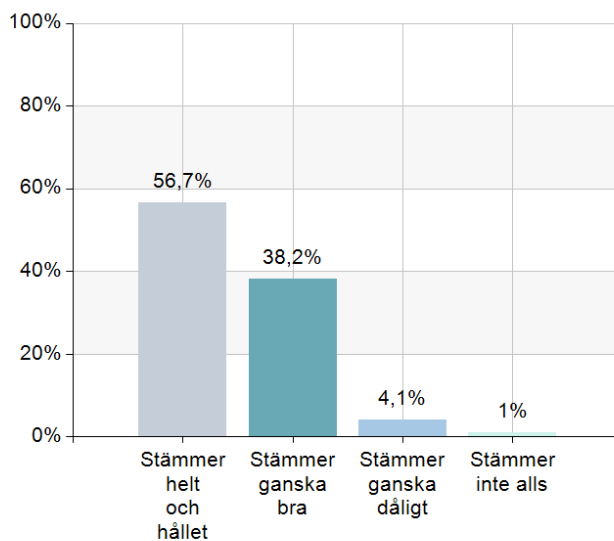

Namn	Antal	%
Stämmer helt och hållet	333	56,7
Stämmer ganska bra	224	38,2
Stämmer ganska dåligt	24	4,1
Stämmer inte alls	6	1
Total	587	100

Svarsfrekvens
100% (587/587)