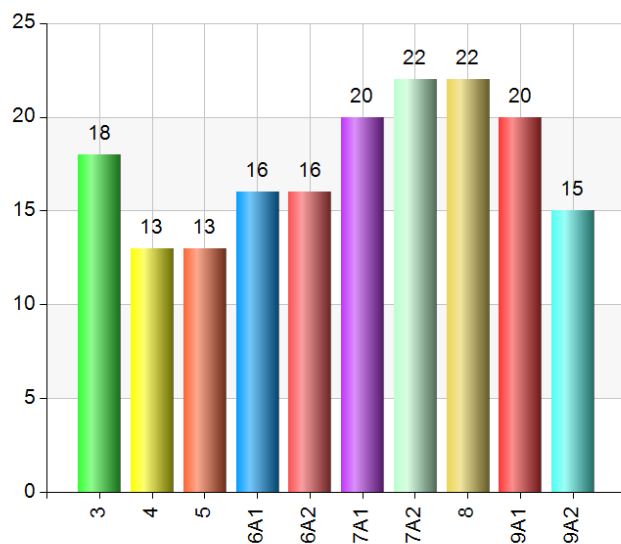

Svarsfrekvens

100% (579/579)

Vilken klass?

Namn	Antal	%
6 A	13	7,8
6 B	22	13,3
6 C	18	10,8
7 A	13	7,8
7 B	1	0,6
7 C	22	13,3
8 A	0	0
8 C	19	11,4
8 D	0	0
9 A	17	10,2
9 B	14	8,4
9 C	15	9
6-9 E	2	1,2
6-9 H	10	6
Total	166	100

Svarsfrekvens

100% (166/166)

Vilken klass?

Namn	Antal	%
3	32	35,6
4	30	33,3
5A	16	17,8
5B	12	13,3
Särskolan	0	0
Total	90	100

Svarsfrekvens

100% (90/90)

Vilken klass?

Namn	Antal	%
3	59	39,9
4	52	35,1
5	37	25
Total	148	100

Svarsfrekvens

100% (148/148)

Vilken klass?

Namn	Antal	%
3	18	10,3
4	13	7,4
5	13	7,4
6A1	16	9,1
6A2	16	9,1
7A1	20	11,4
7A2	22	12,6
8	22	12,6
9A1	20	11,4
9A2	15	8,6
Total	175	100

Svarsfrekvens
100% (175/175)