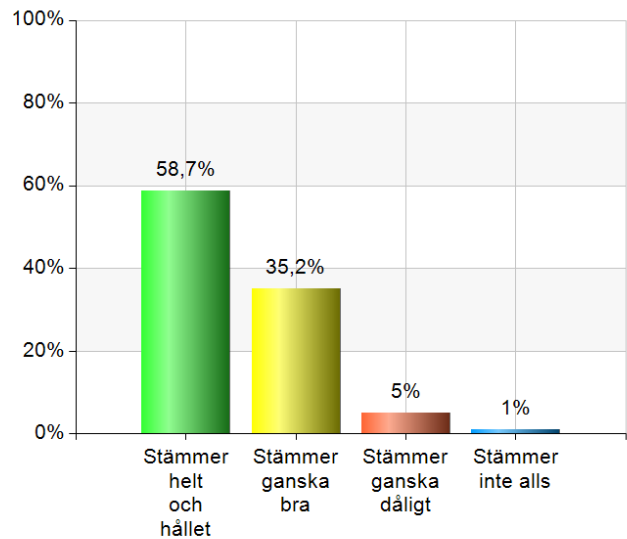

Svarsfrekvens
100% (579/579)

Jag vet vad jag ska kunna för att nå kunskapskraven i de olika ämnena

Namn	Antal	%
Stämmer helt och hållet	183	31,6
Stämmer ganska bra	295	50,9
Stämmer ganska dåligt	86	14,9
Stämmer inte alls	15	2,6
Total	579	100

Svarsfrekvens

100% (579/579)

Lärarna i min skola hjälper mig i skolarbetet om jag behöver det

Namn	Antal	%
Stämmer helt och hållet	340	58,7
Stämmer ganska bra	204	35,2
Stämmer ganska dåligt	29	5
Stämmer inte alls	6	1
Total	579	100

Svarsfrekvens

100% (579/579)

Jag får veta hur det går för mig i skolarbetet

Namn	Antal	%
Stämmer helt och hållet	239	41,3
Stämmer ganska bra	260	44,9
Stämmer ganska dåligt	68	11,7
Stämmer inte alls	12	2,1
Total	579	100