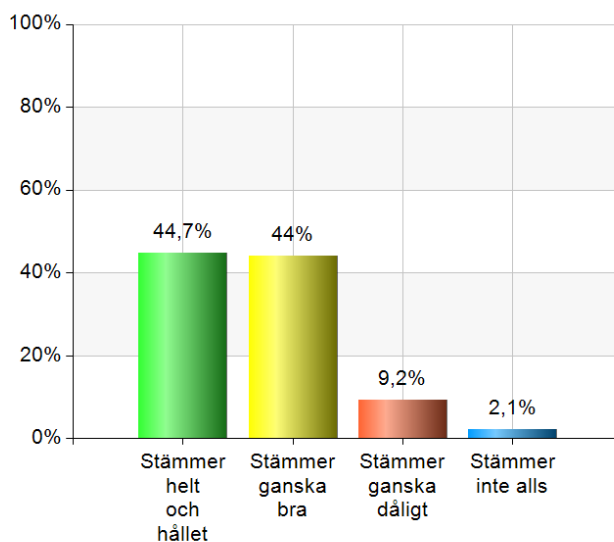

Lärarna i min skola tar hänsyn till elevernas åsikter

Namn	Antal	%
Stämmer helt och hållet	259	44,7
Stämmer ganska bra	255	44
Stämmer ganska dåligt	53	9,2
Stämmer inte alls	12	2,1
Total	579	100

Svarsfrekvens
100% (579/579)