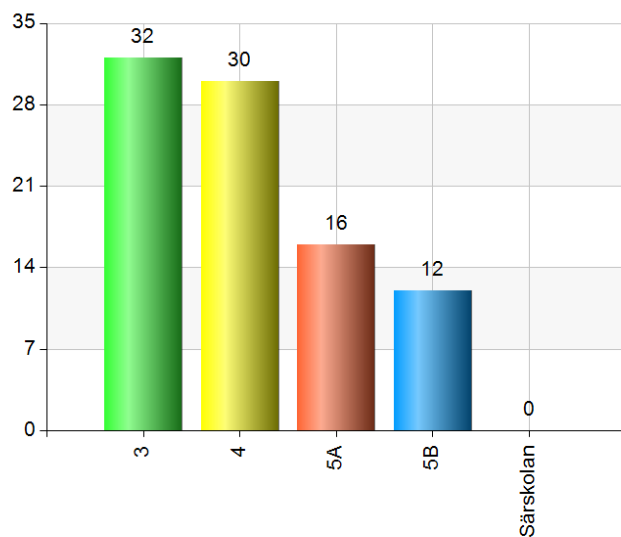

Svarsfrekvens

100% (579/579)

Vilken klass?

Namn	Antal	%
6 A	13	7,8
6 B	22	13,3
6 C	18	10,8
7 A	13	7,8
7 B	1	0,6
7 C	22	13,3
8 A	0	0
8 C	19	11,4
8 D	0	0
9 A	17	10,2
9 B	14	8,4
9 C	15	9
6-9 E	2	1,2
6-9 H	10	6
Total	166	100

Svarsfrekvens

100% (166/166)

Vilken klass?

Namn	Antal	%
3	32	35,6
4	30	33,3
5A	16	17,8
5B	12	13,3
Särskolan	0	0
Total	90	100

Svarsfrekvens

100% (90/90)

Vilken klass?

Namn	Antal	%
3	59	39,9
4	52	35,1
5	37	25
Total	148	100

Svarsfrekvens

100% (148/148)

Vilken klass?

Namn	Antal	%
3	18	10,3
4	13	7,4
5	13	7,4
6A1	16	9,1
6A2	16	9,1
7A1	20	11,4
7A2	22	12,6
8	22	12,6
9A1	20	11,4
9A2	15	8,6
Total	175	100

Svarsfrekvens
100% (175/175)