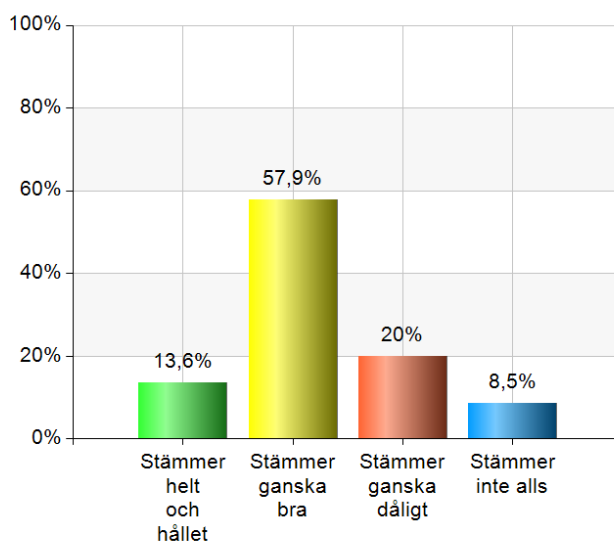

Skolarbetet gör mig så nyfiken att jag får lust att lära mig mer

Namn	Antal	%
Stämmer helt och hållet	79	13,6
Stämmer ganska bra	335	57,9
Stämmer ganska dåligt	116	20
Stämmer inte alls	49	8,5
Total	579	100

Svarsfrekvens
100% (579/579)