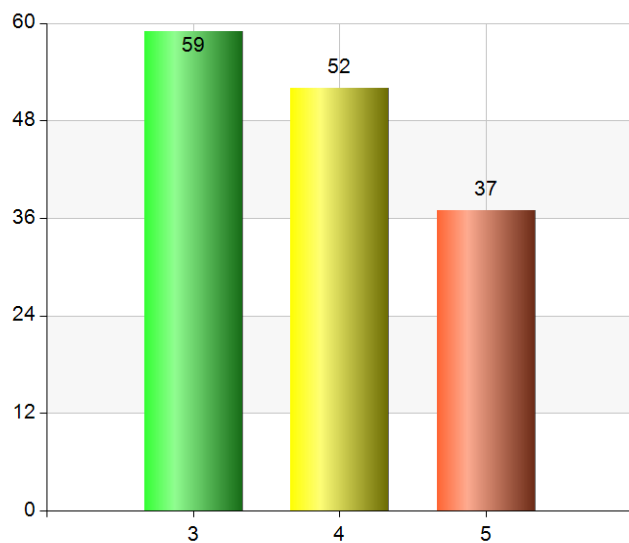

Svarsfrekvens

100% (579/579)

Vilken klass?

Namn	Antal	%
6 A	13	7,8
6 B	22	13,3
6 C	18	10,8
7 A	13	7,8
7 B	1	0,6
7 C	22	13,3
8 A	0	0
8 C	19	11,4
8 D	0	0
9 A	17	10,2
9 B	14	8,4
9 C	15	9
6-9 E	2	1,2
6-9 H	10	6
Total	166	100

Svarsfrekvens

100% (166/166)

Vilken klass?

Namn	Antal	%
3	32	35,6
4	30	33,3
5A	16	17,8
5B	12	13,3
Särskolan	0	0
Total	90	100

Svarsfrekvens

100% (90/90)

Vilken klass?

Namn	Antal	%
3	59	39,9
4	52	35,1
5	37	25
Total	148	100

Svarsfrekvens

100% (148/148)

Vilken klass?

Namn	Antal	%
3	18	10,3
4	13	7,4
5	13	7,4
6A1	16	9,1
6A2	16	9,1
7A1	20	11,4
7A2	22	12,6
8	22	12,6
9A1	20	11,4
9A2	15	8,6
Total	175	100

Svarsfrekvens
100% (175/175)