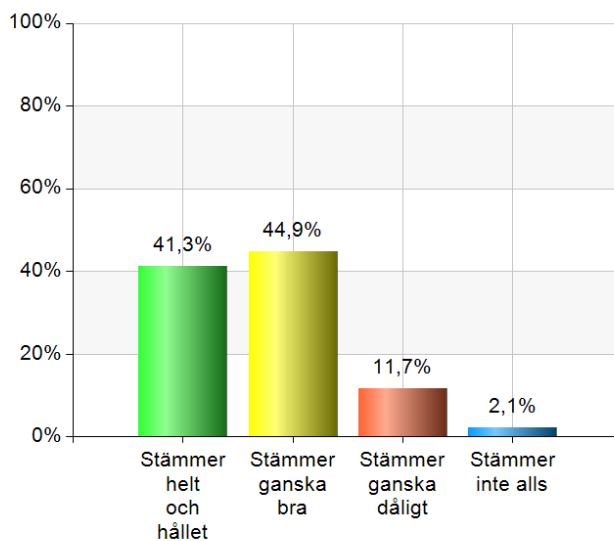

Namn	Antal	%
Stämmer helt och hållet	239	41,3
Stämmer ganska bra	260	44,9
Stämmer ganska dåligt	68	11,7
Stämmer inte alls	12	2,1
Total	579	100

Svarsfrekvens
100% (579/579)