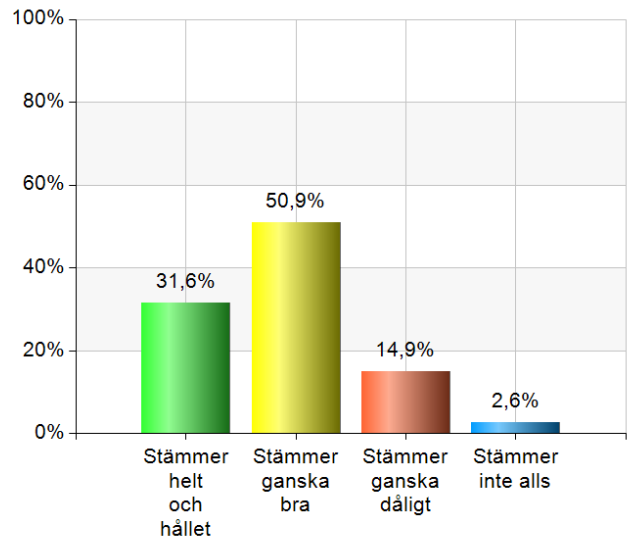

Jag vet vad jag ska kunna för att nå kunskapskraven i de olika ämnena

Namn	Antal	%
Stämmer helt och hållet	183	31,6
Stämmer ganska bra	295	50,9
Stämmer ganska dåligt	86	14,9
Stämmer inte alls	15	2,6
Total	579	100

Svarsfrekvens

100% (579/579)

Lärarna i min skola hjälper mig i skolarbetet om jag behöver det

Namn	Antal	%
Stämmer helt och hållet	340	58,7
Stämmer ganska bra	204	35,2
Stämmer ganska dåligt	29	5
Stämmer inte alls	6	1
Total	579	100