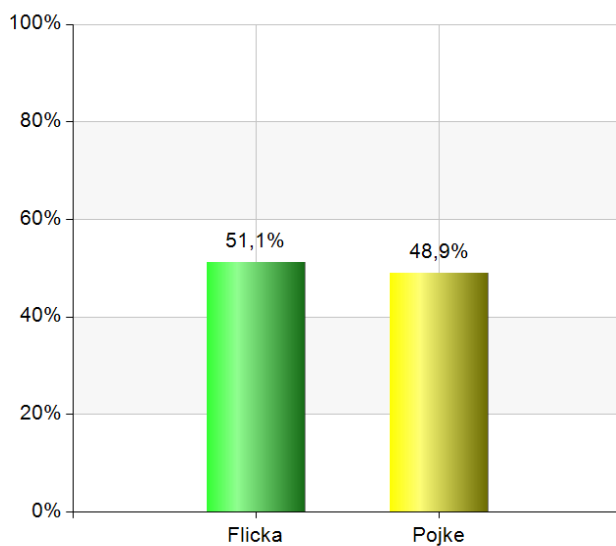

Svarsfrekvens

100% (148/148)

Vilken klass?

Namn	Antal	%
3	18	10,3
4	13	7,4
5	13	7,4
6A1	16	9,1
6A2	16	9,1
7A1	20	11,4
7A2	22	12,6
8	22	12,6
9A1	20	11,4
9A2	15	8,6
Total	175	100

Svarsfrekvens
100% (175/175)

Kön?

Namn	Antal	%
Flicka	296	51,1
Pojke	283	48,9
Total	579	100

Svarsfrekvens
100% (579/579)

Jag känner mig trygg i skolan

Namn	Antal	%
Stämmer helt och hållet	314	54,2
Stämmer ganska bra	242	41,8
Stämmer ganska dåligt	17	2,9
Stämmer inte alls	6	1
Total	579	100

Svarsfrekvens
100% (579/579)

Skolarbetet gör mig så nyfiken att jag får lust att lära mig mer

Namn	Antal	%
Stämmer helt och hållet	79	13,6
Stämmer ganska bra	335	57,9
Stämmer ganska dåligt	116	20
Stämmer inte alls	49	8,5
Total	579	100