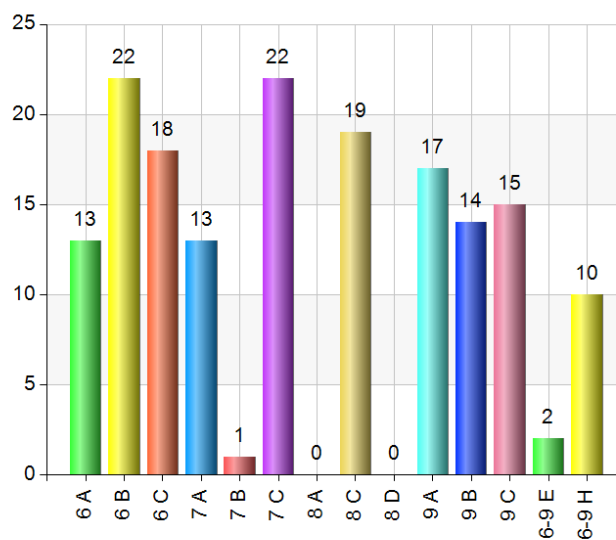

Trivselenkät grundskolan 2019

Sammanställning hela kommunen

Vilken skola går du i?

Namn	Antal	%
Blomsterbäcksskolan	90	15,5
Centralskolan	166	28,7
Lillmons skola	41	7,1
Malungsfors skola	34	5,9
Rörbäcksnäs skola	6	1
Sälens skola	67	11,6
Ungärde skola	175	30,2
Total	579	100

Svarsfrekvens

100% (579/579)

Vilken klass?

Namn	Antal	%
6 A	13	7,8
6 B	22	13,3
6 C	18	10,8
7 A	13	7,8
7 B	1	0,6
7 C	22	13,3
8 A	0	0
8 C	19	11,4
8 D	0	0
9 A	17	10,2
9 B	14	8,4
9 C	15	9
6-9 E	2	1,2
6-9 H	10	6
Total	166	100