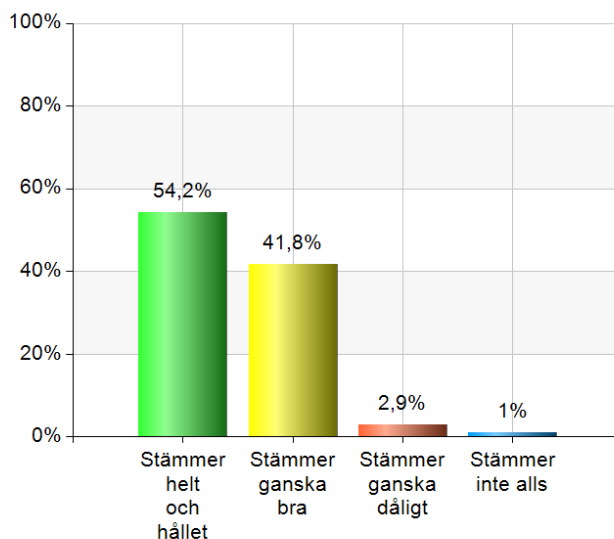

Svarsfrekvens

100% (148/148)

Vilken klass?

Namn	Antal	%
3	18	10,3
4	13	7,4
5	13	7,4
6A1	16	9,1
6A2	16	9,1
7A1	20	11,4
7A2	22	12,6
8	22	12,6
9A1	20	11,4
9A2	15	8,6
Total	175	100

Svarsfrekvens
100% (175/175)

Kön?

Namn	Antal	%
Flicka	296	51,1
Pojke	283	48,9
Total	579	100

Svarsfrekvens
100% (579/579)

Jag känner mig trygg i skolan

Namn	Antal	%
Stämmer helt och hållet	314	54,2
Stämmer ganska bra	242	41,8
Stämmer ganska dåligt	17	2,9
Stämmer inte alls	6	1
Total	579	100

Svarsfrekvens
100% (579/579)

Skolarbetet gör mig så nyfiken att jag får lust att lära mig mer

Namn	Antal	%
Stämmer helt och hållet	79	13,6
Stämmer ganska bra	335	57,9
Stämmer ganska dåligt	116	20
Stämmer inte alls	49	8,5
Total	579	100