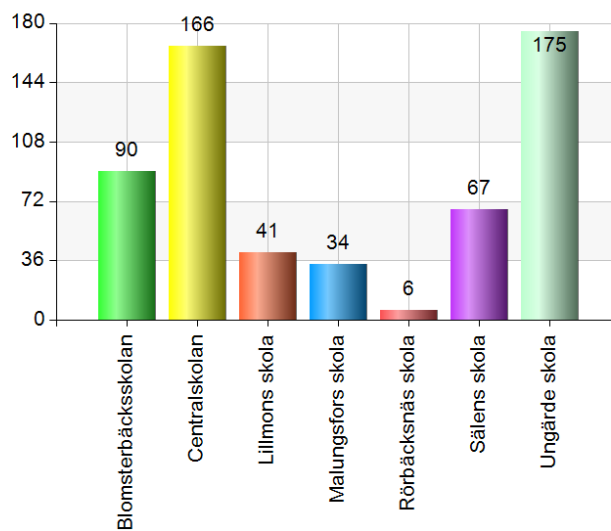

Trivselenkät grundskolan 2019

Sammanställning hela kommunen

Vilken skola går du i?

Namn	Antal	%
Blomsterbäcksskolan	90	15,5
Centralskolan	166	28,7
Lillmons skola	41	7,1
Malungsfors skola	34	5,9
Rörbäcksnäs skola	6	1
Sälens skola	67	11,6
Ungärde skola	175	30,2
Total	579	100

Svarsfrekvens

100% (579/579)

Vilken klass?

Namn	Antal	%
6 A	13	7,8
6 B	22	13,3
6 C	18	10,8
7 A	13	7,8
7 B	1	0,6
7 C	22	13,3
8 A	0	0
8 C	19	11,4
8 D	0	0
9 A	17	10,2
9 B	14	8,4
9 C	15	9
6-9 E	2	1,2
6-9 H	10	6
Total	166	100

Svarsfrekvens

100% (166/166)

Vilken klass?

Namn	Antal	%
3	32	35,6
4	30	33,3
5A	16	17,8
5B	12	13,3
Särskolan	0	0
Total	90	100

Svarsfrekvens

100% (90/90)

Vilken klass?

Namn	Antal	%
3	59	39,9
4	52	35,1
5	37	25
Total	148	100