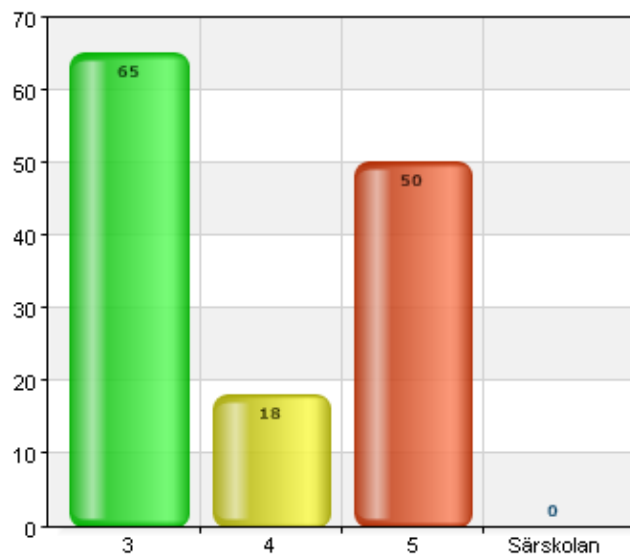

Svarsfrekvens

100% (586/586)

Vilken klass?

Namn	Antal	%
6 A	21	7,9
6 B	22	8,3
6 C	20	7,5
6 E	1	0,4
7 A	19	7,2
7 B	13	4,9
7 C	18	6,8
7 D	16	6
8 A	17	6,4
8 B	16	6
8 C	21	7,9
8 D	16	6
8 E	0	0
9 A	19	7,2
9 B	22	8,3
9 C	20	7,5
9 E	4	1,5
Total	265	100

Svarsfrekvens

45,2% (265/586)

Vilken klass?

Namn	Antal	%
3	65	48,9
4	18	13,5
5	50	37,6
Särskolan	0	0
Total	133	100

Svarsfrekvens

22,7% (133/586)

Vilken klass?

Namn	Antal	%
3	21	28
4	33	44
5	21	28
Total	75	100

Svarsfrekvens

12,8% (75/586)

Vilken klass?

Namn	Antal	%
3	5	4,4
4	10	8,8
5	11	9,7
6	21	18,6
7A1	12	10,6
7A2	8	7,1
8A1	13	11,5
8A2	10	8,8
9A1	6	5,3
9A2	17	15
Total	113	100

Svarsfrekvens

19,3% (113/586)

Kön?

Namn	Antal	%
Flicka	254	43,3
Pojke	332	56,7
Total	586	100