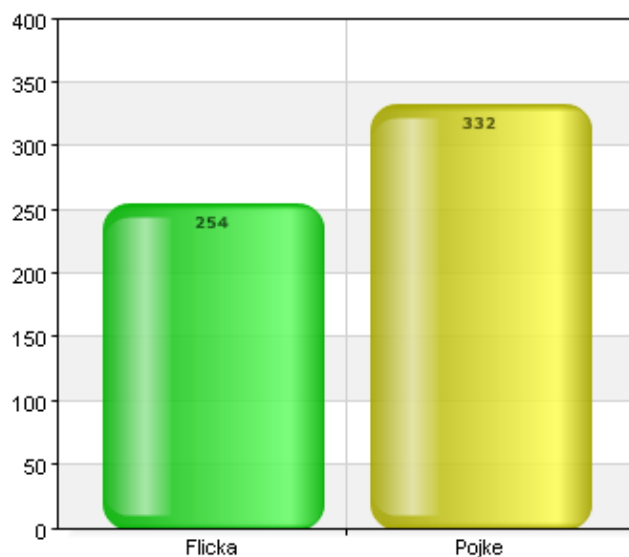

Svarsfrekvens

12,8% (75/586)

Vilken klass?

Namn	Antal	%
3	5	4,4
4	10	8,8
5	11	9,7
6	21	18,6
7A1	12	10,6
7A2	8	7,1
8A1	13	11,5
8A2	10	8,8
9A1	6	5,3
9A2	17	15
Total	113	100

Svarsfrekvens

19,3% (113/586)

Kön?

Namn	Antal	%
Flicka	254	43,3
Pojke	332	56,7
Total	586	100

Svarsfrekvens
100% (586/586)

Jag känner mig trygg i skolan

Namn	Antal	%
Stämmer helt och hållet	387	66
Stämmer ganska bra	178	30,4
Stämmer ganska dåligt	13	2,2
Stämmer inte alls	8	1,4
Total	586	100

Svarsfrekvens
100% (586/586)