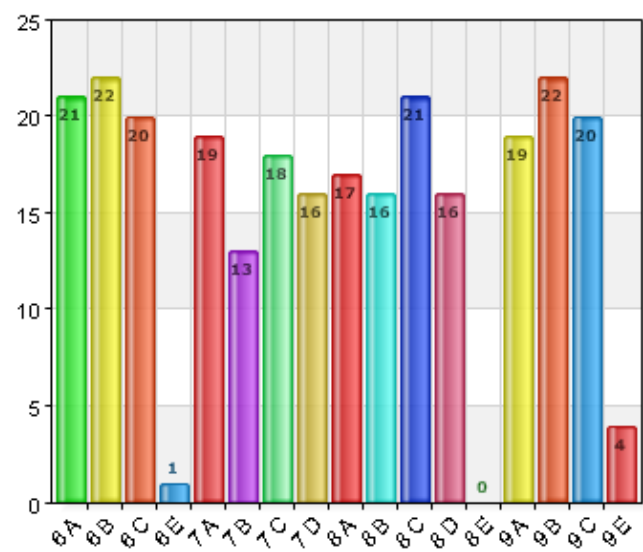

Trivselenkät grundskolan 2014

Central sammanställning hela kommunen år 3-9

Vilken skola går du i?

Namn	Antal	%
Blomsterbäcksskolan	54	9,2
Centralskolan	265	45,2
Lillmons skola	50	8,5
Malungsfors skola	26	4,4
Rörbäcksnäs skola	8	1,4
Sälens skola	67	11,4
Ungärde skola	113	19,3
Yttermalungs skola	3	0,5
Total	586	100

Svarsfrekvens

100% (586/586)

Vilken klass?

Namn	Antal	%
6 A	21	7,9
6 B	22	8,3
6 C	20	7,5
6 E	1	0,4
7 A	19	7,2
7 B	13	4,9
7 C	18	6,8
7 D	16	6
8 A	17	6,4
8 B	16	6
8 C	21	7,9
8 D	16	6
8 E	0	0
9 A	19	7,2
9 B	22	8,3
9 C	20	7,5
9 E	4	1,5
Total	265	100

Svarsfrekvens

45,2% (265/586)

Vilken klass?

Namn	Antal	%
3	65	48,9
4	18	13,5
5	50	37,6
Särskolan	0	0
Total	133	100

Svarsfrekvens

22,7% (133/586)

Vilken klass?

Namn	Antal	%
3	21	28
4	33	44
5	21	28
Total	75	100