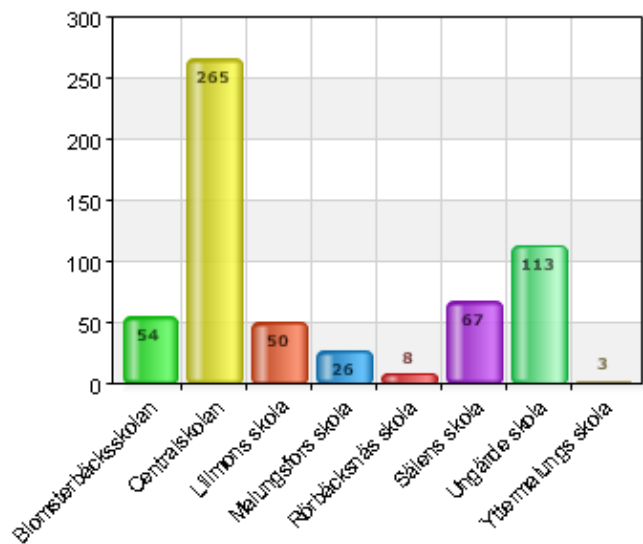

Trivselenkät grundskolan 2014

Central sammanställning hela kommunen år 3-9

Vilken skola går du i?

Namn	Antal	%
Blomsterbäcksskolan	54	9,2
Centralskolan	265	45,2
Lillmons skola	50	8,5
Malungsfors skola	26	4,4
Rörbäcksnäs skola	8	1,4
Sälens skola	67	11,4
Ungärde skola	113	19,3
Yttermalungs skola	3	0,5
Total	586	100

Svarsfrekvens

100% (586/586)

Vilken klass?

Namn	Antal	%
6 A	21	7,9
6 B	22	8,3
6 C	20	7,5
6 E	1	0,4
7 A	19	7,2
7 B	13	4,9
7 C	18	6,8
7 D	16	6
8 A	17	6,4
8 B	16	6
8 C	21	7,9
8 D	16	6
8 E	0	0
9 A	19	7,2
9 B	22	8,3
9 C	20	7,5
9 E	4	1,5
Total	265	100