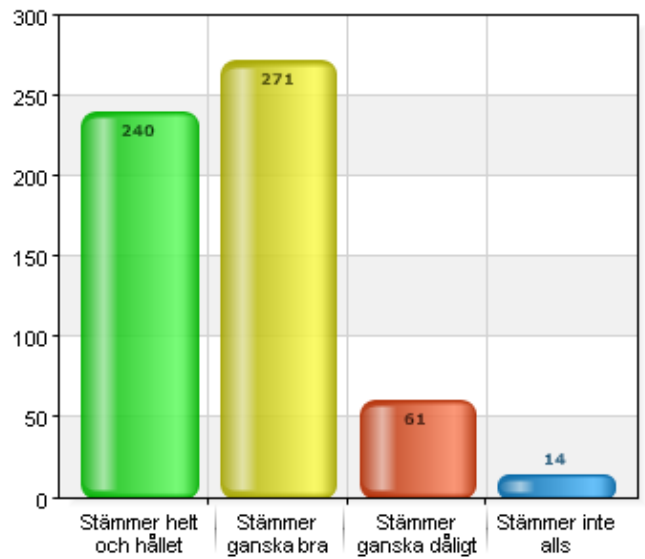

Namn	Antal	%
Stämmer helt och hållet	240	41
Stämmer ganska bra	271	46,2
Stämmer ganska dåligt	61	10,4
Stämmer inte alls	14	2,4
Total	586	100

Svarsfrekvens
100% (586/586)