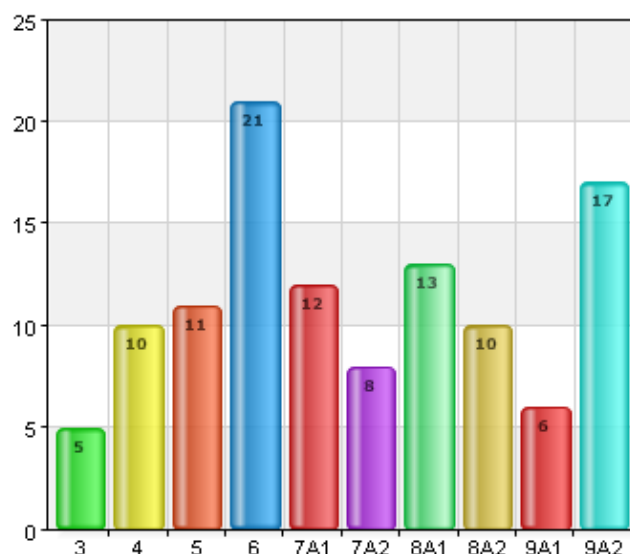

Svarsfrekvens

12,8% (75/586)

Vilken klass?

Namn	Antal	%
3	5	4,4
4	10	8,8
5	11	9,7
6	21	18,6
7A1	12	10,6
7A2	8	7,1
8A1	13	11,5
8A2	10	8,8
9A1	6	5,3
9A2	17	15
Total	113	100

Svarsfrekvens

19,3% (113/586)

Kön?

Namn	Antal	%
Flicka	254	43,3
Pojke	332	56,7
Total	586	100

Svarsfrekvens
100% (586/586)

Jag känner mig trygg i skolan

Namn	Antal	%
Stämmer helt och hållet	387	66
Stämmer ganska bra	178	30,4
Stämmer ganska dåligt	13	2,2
Stämmer inte alls	8	1,4
Total	586	100

Svarsfrekvens
100% (586/586)