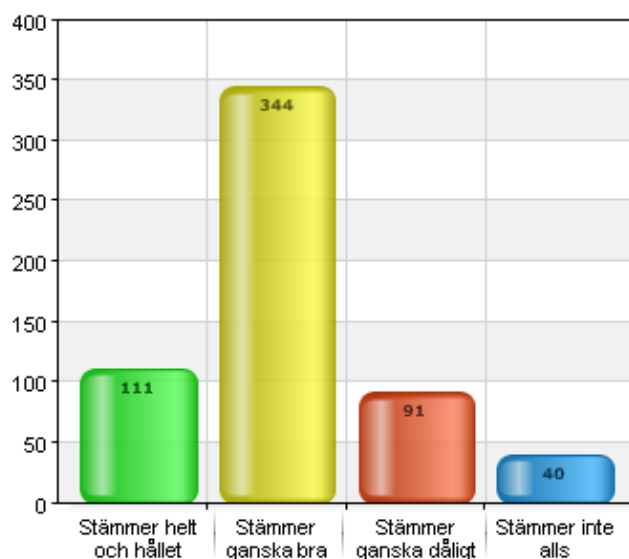

Lärarna i min skola tar hänsyn till elevernas åsikter