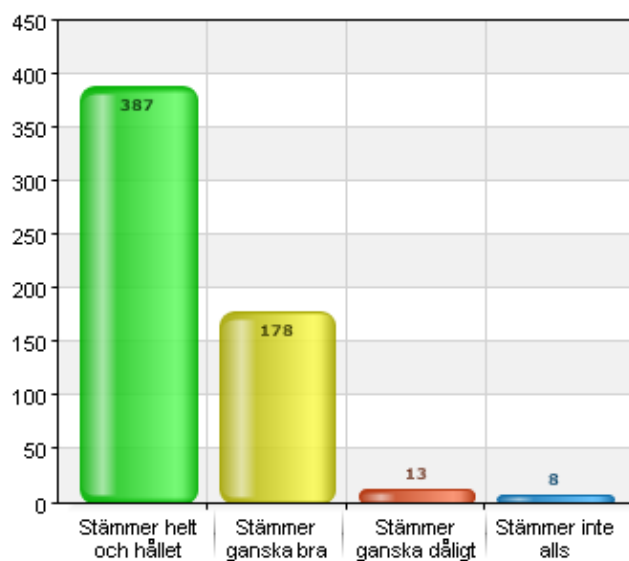

Svarsfrekvens

12,8% (75/586)

Vilken klass?

Namn	Antal	%
3	5	4,4
4	10	8,8
5	11	9,7
6	21	18,6
7A1	12	10,6
7A2	8	7,1
8A1	13	11,5
8A2	10	8,8
9A1	6	5,3
9A2	17	15
Total	113	100

Svarsfrekvens

19,3% (113/586)

Kön?

Namn	Antal	%
Flicka	254	43,3
Pojke	332	56,7
Total	586	100

Svarsfrekvens
100% (586/586)

Jag känner mig trygg i skolan

Namn	Antal	%
Stämmer helt och hållet	387	66
Stämmer ganska bra	178	30,4
Stämmer ganska dåligt	13	2,2
Stämmer inte alls	8	1,4
Total	586	100

Svarsfrekvens
100% (586/586)

Skolarbetet gör mig så nyfiken att jag får lust att lära mig mer

Namn	Antal	%
Stämmer helt och hållet	111	18,9
Stämmer ganska bra	344	58,7
Stämmer ganska dåligt	91	15,5
Stämmer inte alls	40	6,8
Total	586	100