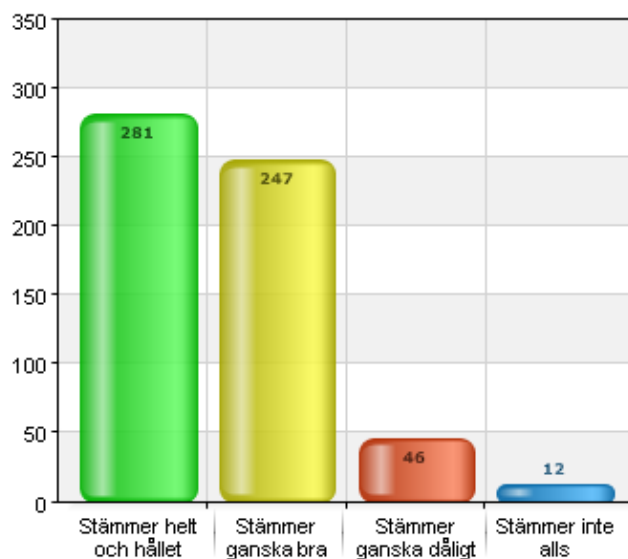

Namn	Antal	%
Stämmer helt och hållet	281	48
Stämmer ganska bra	247	42,2
Stämmer ganska dåligt	46	7,8
Stämmer inte alls	12	2
Total	586	100

Svarsfrekvens
100% (586/586)

Jag vet vad jag ska kunna för att nå målen i de olika ämnena

Namn	Antal	%
Stämmer helt och hållet	181	30,9
Stämmer ganska bra	345	58,9
Stämmer ganska dåligt	42	7,2
Stämmer inte alls	18	3,1
Total	586	100

Svarsfrekvens
100% (586/586)