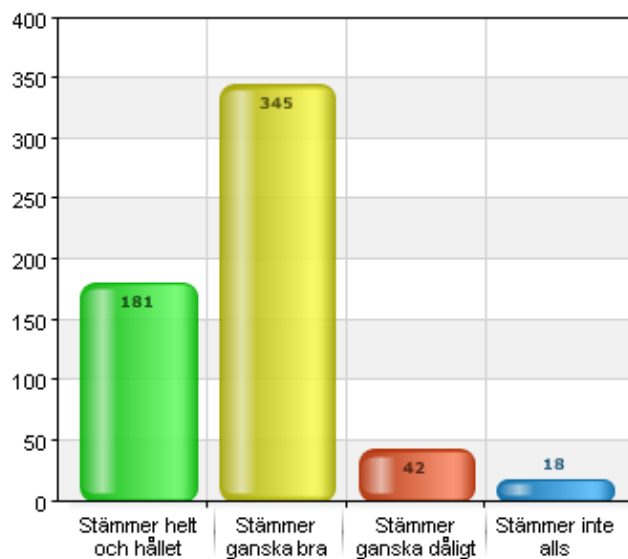

Lärarna i min skola hjälper mig i skolarbetet om jag behöver det

Namn	Antal	%
Stämmer helt och hållet	368	62,8
Stämmer ganska bra	191	32,6
Stämmer ganska dåligt	18	3,1
Stämmer inte alls	9	1,5
Total	586	100

Svarsfrekvens
100% (586/586)