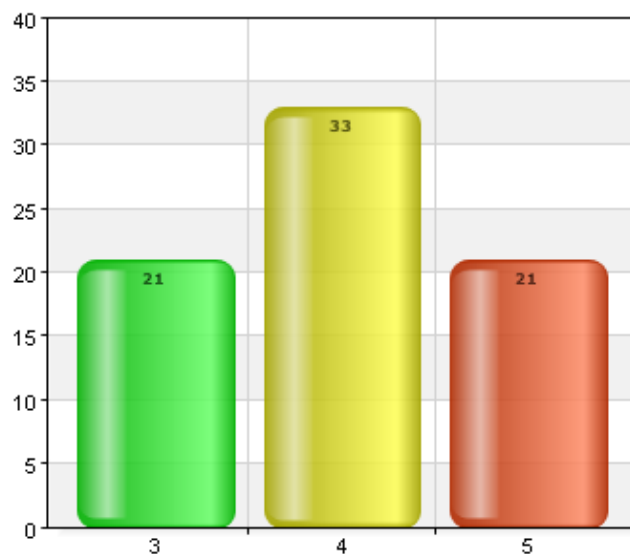

Svarsfrekvens

100% (586/586)

Vilken klass?

Namn	Antal	%
6 A	21	7,9
6 B	22	8,3
6 C	20	7,5
6 E	1	0,4
7 A	19	7,2
7 B	13	4,9
7 C	18	6,8
7 D	16	6
8 A	17	6,4
8 B	16	6
8 C	21	7,9
8 D	16	6
8 E	0	0
9 A	19	7,2
9 B	22	8,3
9 C	20	7,5
9 E	4	1,5
Total	265	100

Svarsfrekvens

45,2% (265/586)

Vilken klass?

Namn	Antal	%
3	65	48,9
4	18	13,5
5	50	37,6
Särskolan	0	0
Total	133	100

Svarsfrekvens

22,7% (133/586)

Vilken klass?

Namn	Antal	%
3	21	28
4	33	44
5	21	28
Total	75	100

Svarsfrekvens

12,8% (75/586)

Vilken klass?

Namn	Antal	%
3	5	4,4
4	10	8,8
5	11	9,7
6	21	18,6
7A1	12	10,6
7A2	8	7,1
8A1	13	11,5
8A2	10	8,8
9A1	6	5,3
9A2	17	15
Total	113	100

Svarsfrekvens

19,3% (113/586)

Kön?

Namn	Antal	%
Flicka	254	43,3
Pojke	332	56,7
Total	586	100