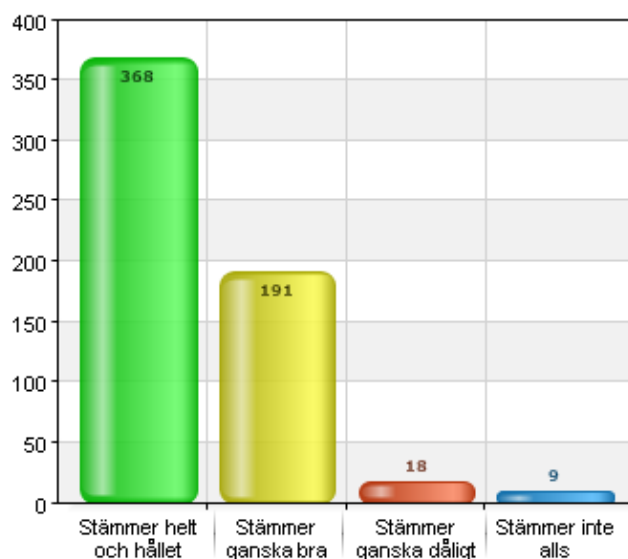

Jag får veta hur det går för mig i skolarbetet